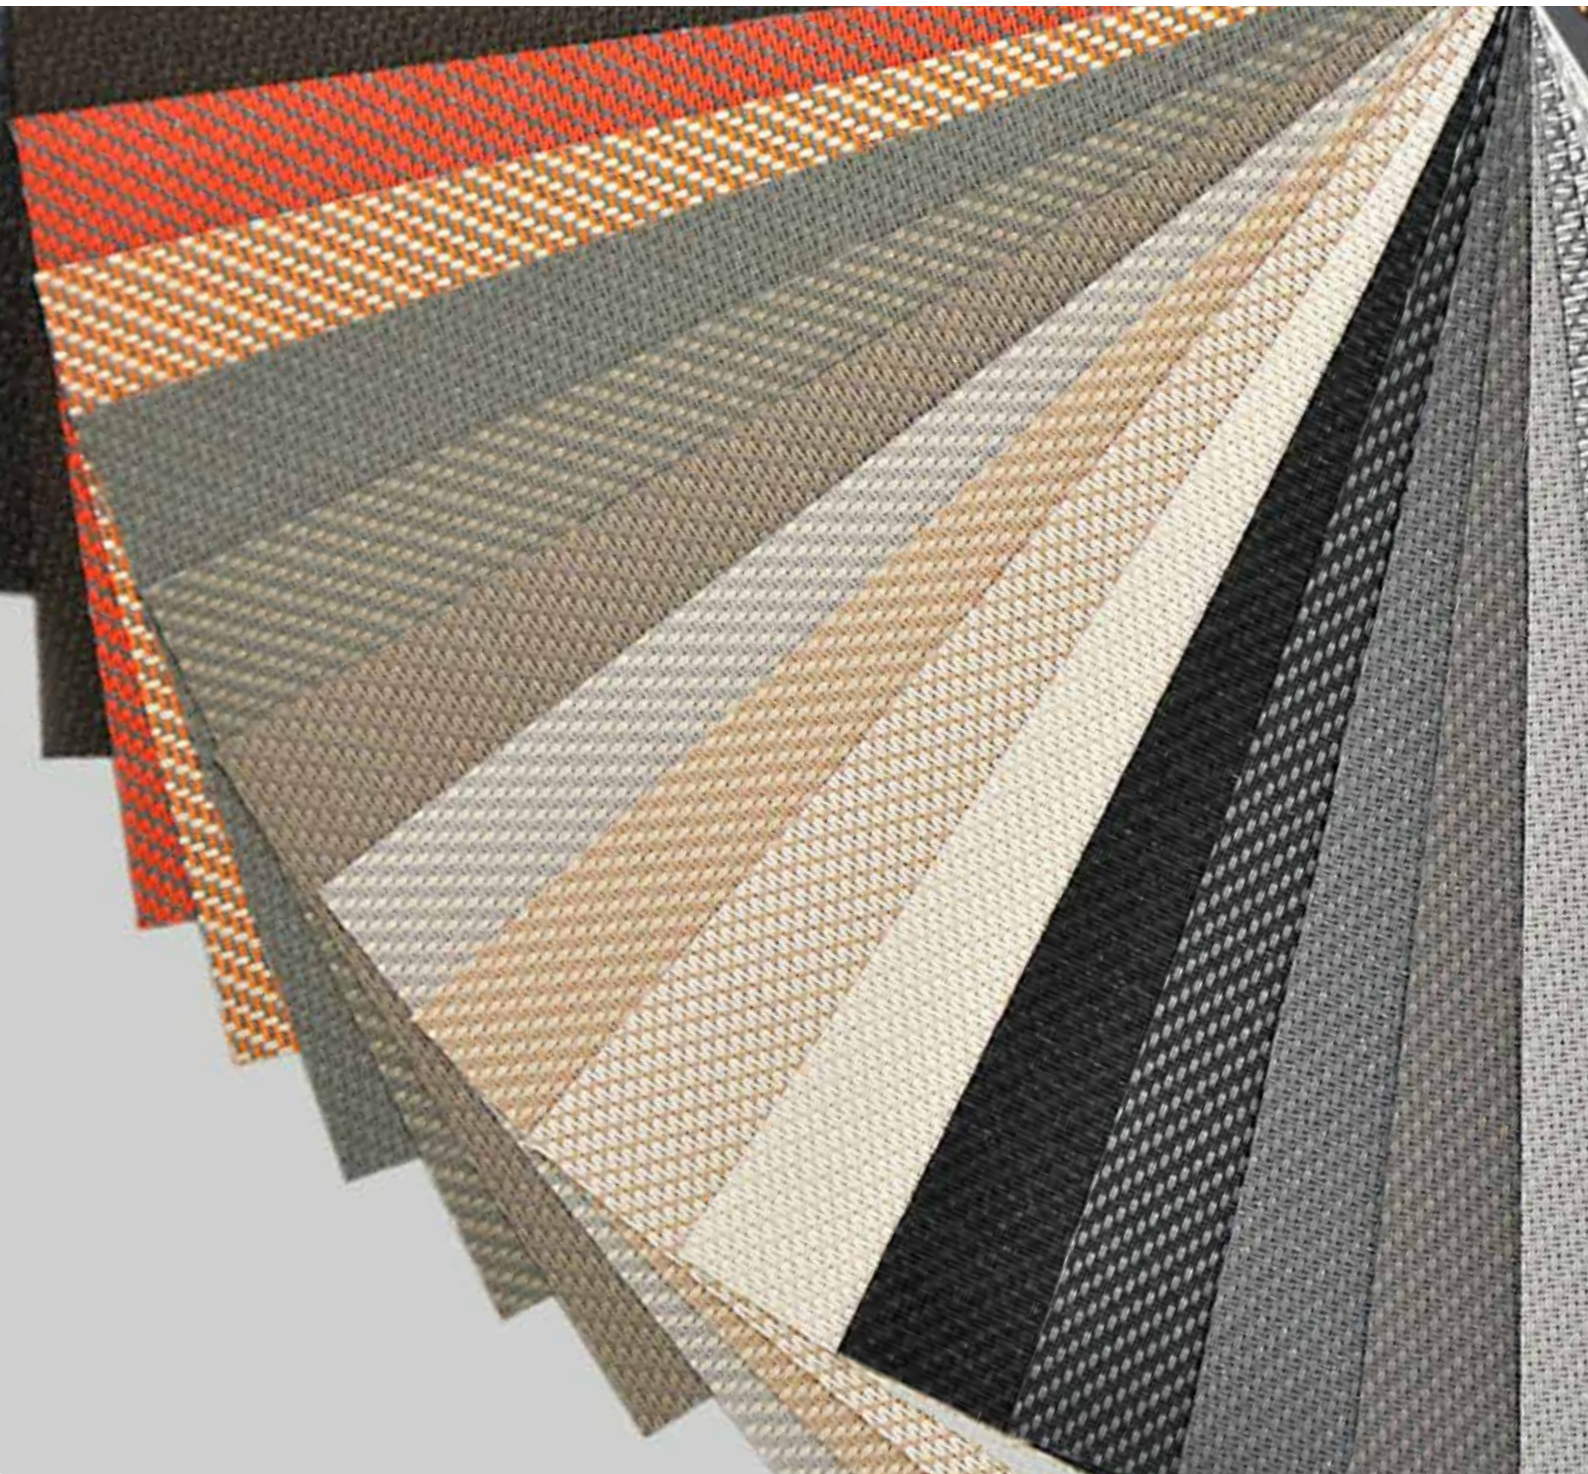

Für ein natürliches Raumklima arbeiten wir bei unseren Textilscreens mit ausgewählten Stoffen und Geweben. Glasfaser, Polyester oder mit Metalleffekt – die High-Tech-Gewebe von ROMA variieren in Absorption, Reflexion sowie Transmission von Licht. Textilscreens bieten eine große Farbvielfalt, wobei helle Farben die Licht- und Wärmestrahlen besser reflektieren

als dunkle Farben. Letztere ermöglichen hingegen eine bessere Durchsicht nach draußen. Dabei sind alle Tücher extrem pflegeleicht und witterungsbeständig. Sämtliche Gewebetypen sind nach ISO 9001 ff. qualitätsgeprüft und hoch reißfest. Eine Übersicht über alle verwendbaren Gewebe finden Sie in unserem Gewebe-Berater.