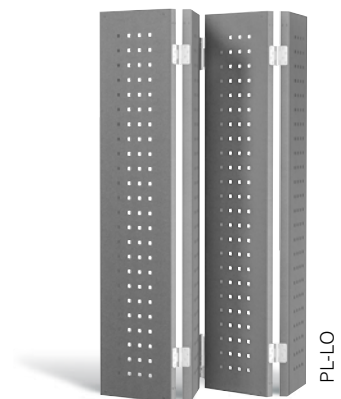

Faltschiebeläden – raffiniert platzsparend

Faltschiebeläden werden wie eine Ziehharmonika platzsparend und ohne großen Öffnungsradius geöffnet und geschlossen. Die offenen Läden werden an der Fassade zurückgehalten. Darüber hinaus ermöglichen sie ganz neue Perspektiven der Fassadengestaltung.

Leichtgängige kugelgelagerte Rollen gleiten nahezu geräuschlos in den Laufschielen. Die Faltschiebeläden können über die gesamte Breite geöffnet werden.

Modellvielfalt

- Feststehende Lamellen
- Geschlossene Modelle
- Echtholz